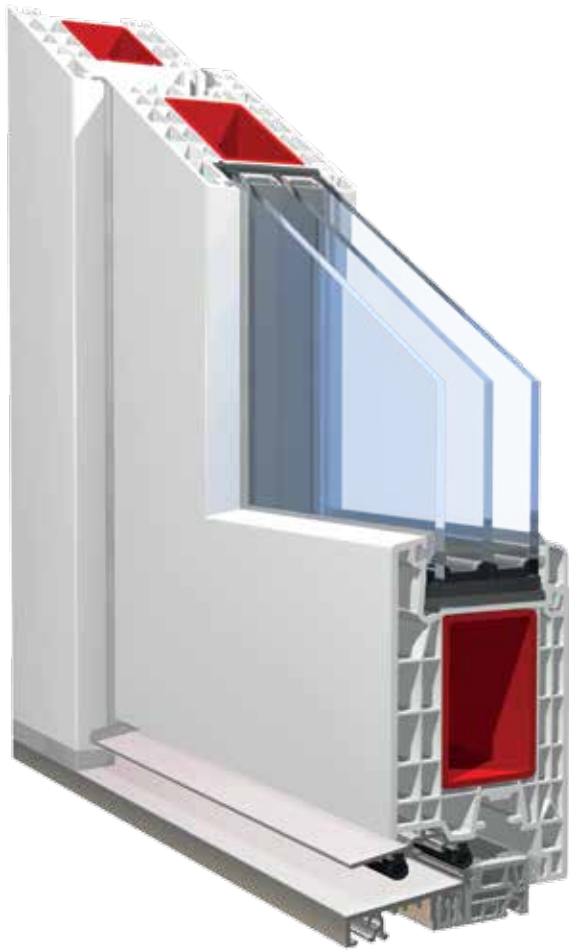

# **KBE 76**

***Dynamischer Auftritt***

**Die neue  
Tür-  
generation!**

***KBE 76 Haustürsystem***

 **KBE**®

# Fenster- und Türsystem

## KBE 76 Haustürsystem

Mit KBE 76 können Sie Türen nach Ihren Vorstellungen gestalten. Bei den einbruchssicheren Haustüren haben Sie die Wahl zwischen modernen Funktionsgläsern in zahlreichen Oberflächenstrukturen und Farben, Gläsern mit LED-Effektbeleuchtung, Motiv-Verglasungen oder wählen Sie aus dem umfangreichen Fertigfüllungsprogramm namhafter Füllungshersteller.

### *KBE 76 Türen mit 76 mm Bautiefe*